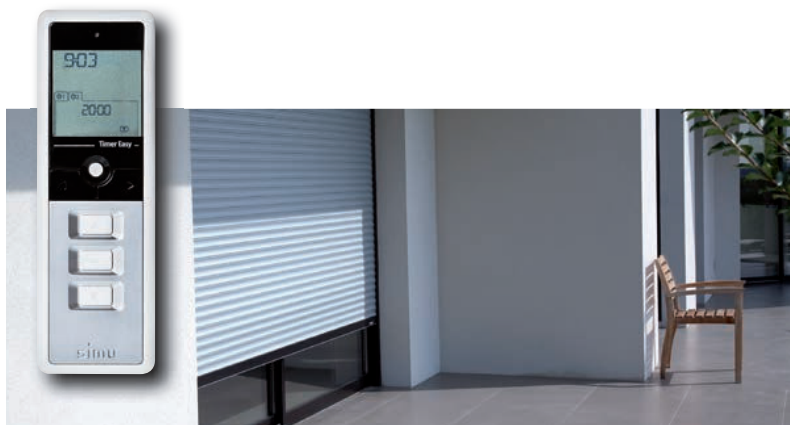

COMMANDEZ VOTRE MAISON

AVEC LE SYSTÈME RADIO

SIMU-Hz

PLUS DE CONFORT

... Les commandes sont sans fil, via les émetteurs muraux ou les télécommandes de la gamme SIMU-Hz.

PLUS DE POSSIBILITÉS

... Réalisez sans contrainte des systèmes de commandes et organisez votre maison selon vos envies : par volet roulant, par zone et par centralisation.

PLUS DE SIMPLICITÉ

... Les inverseurs fonctionnent à pile, sans câblage : pas de dégradation des murs existants.

PLUS ÉVOLUTIF

... La technologie radio permet d'ajouter à tout moment de nouveaux volets roulants motorisés SIMU-Hz et/ou d'ajouter des émetteurs dans votre maison.